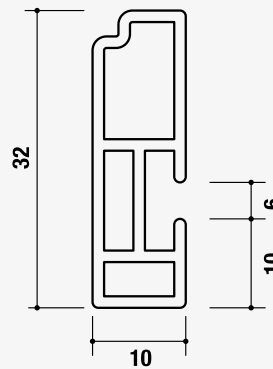

PROFILI E ZOCCOLATURE
PROFILES AND SKIRTINGS

ART. 930

Profilo perimetrale in alluminio
Perimetral aluminium profile

ART. 926

Angolare per profilo
Corner for profile

ART. 985

Angolare per profilo per anta
Corner for door profile

ART. 380

Zoccolo per armadiature H 32
PVC plinth for wardrobe H 32

ART. 311

Tappo per zoccolo H 32 x 18
Cap for PVC plinth H 32 x 18

ART. 752

Zoccolo per armadiature H 32 da rivestire con carta
PVC plinth for wardrobe H 32 to be covered with paper foil

ART. 748

Tappo per zoccolo dx e sx da verniciare in finitura
Right and left cap for PVC plinth painted in several colours

ART. 749

Gancio per zoccolo
Clip for PVC plinth

STAMPATI / PRESSED

CODE **Avorio**
4001 Ivory

LACCATI / LACQUERED

CODE **Titanio**
3004 Titanium

		CODICE PRODOTTO / PRODUCT CODE								
		311	380	748	749	752	926	930	985	
FINITURE/COLORE / FINISH/COLOURS	STAMPATI PRESSED	4001								
		4002								
		4003								
		4004								
		4005								
		4006								
		4007								
		4008								
		4009	•	•						
		4010								
		4011	•	•	•	•	•			
		4012								
		4013								
		4014								
		4015								
	4022									
4023										
	LACCATI LACQUERED	3004					•	•	•	