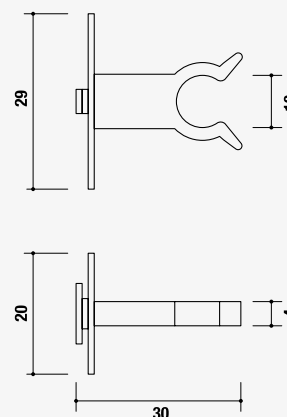

PROFILI E ZOCCOLATURE
PROFILES AND SKIRTINGS

ART. 930

Profilo perimetrale in alluminio
Perimetral aluminium profile

ART. 926

Angolare per profilo
Corner for profile

ART. 985

Angolare per profilo per anta
Corner for door profile

ART. 380

Zoccolo per armadiature H 32
PVC plinth for wardrobe H 32

ART. 311

Tappo per zoccolo H 32 x 18
Cap for PVC plinth H 32 x 18

ART. 752

Zoccolo per armadiature H 32 da rivestire con carta
PVC plinth for wardrobe H 32 to be covered with paper foil

ART. 748

Tappo per zoccolo dx e sx da verniciare in finitura
Right and left cap for PVC plinth painted in several colours

ART. 749

Gancio per zoccolo
Clip for PVC plinth

STAMPATI / PRESSED

CODE **Avorio**
4001 Ivory

LACCATI / LACQUERED

CODE **Titanio**
3004 Titanium

		CODICE PRODOTTO / PRODUCT CODE								
		311	380	748	749	752	926	930	985	
FINITURE/COLORE / FINISH/COLOURS	STAMPATI PRESSED	4001								
		4002								
		4003								
		4004								
		4005								
		4006								
		4007								
		4008								
		4009	•	•						
		4010								
		4011	•	•	•	•	•			
		4012								
		4013								
		4014								
		4015								
	4022									
4023										
	LACCATI LACQUERED	3004					•	•	•	