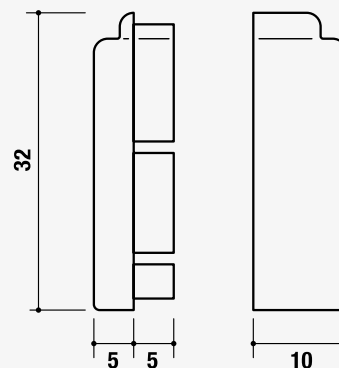

PROFILI E ZOCCOLATURE
PROFILES AND SKIRTINGS

ART. 930

Profilo perimetrale in alluminio
Perimetral aluminium profile

ART. 926

Angolare per profilo
Corner for profile

ART. 985

Angolare per profilo per anta
Corner for door profile

ART. 380

Zoccolo per armadiature H 32
PVC plinth for wardrobe H 32

ART. 311

Tappo per zoccolo H 32 x 18
Cap for PVC plinth H 32 x 18

ART. 752

Zoccolo per armadiature H 32 da rivestire con carta
PVC plinth for wardrobe H 32 to be covered with paper foil

ART. 748

Tappo per zoccolo dx e sx da verniciare in finitura
Right and left cap for PVC plinth painted in several colours

ART. 749

Gancio per zoccolo
Clip for PVC plinth

STAMPATI / PRESSED

CODE **Avorio**
4001 Ivory

LACCATI / LACQUERED

CODE **Titanio**
3004 Titanium

		CODICE PRODOTTO / PRODUCT CODE								
		311	380	748	749	752	926	930	985	
FINITURE/COLORE / FINISH/COLOURS	STAMPATI PRESSED	4001								
		4002								
		4003								
		4004								
		4005								
		4006								
		4007								
		4008								
		4009	•	•						
		4010								
		4011	•	•	•	•	•			
		4012								
		4013								
		4014								
		4015								
	4022									
4023										
	LACCATI LACQUERED	3004					•	•	•	