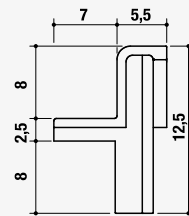

PROFILI E ZOCCOLATURE
PROFILES AND SKIRTINGS

ART. 930

Profilo perimetrale in alluminio
Perimetral aluminium profile

ART. 926

Angolare per profilo
Corner for profile

ART. 985

Angolare per profilo per anta
Corner for door profile

ART. 380

Zoccolo per armadiature H 32
PVC plinth for wardrobe H 32

ART. 311

Tappo per zoccolo H 32 x 18
Cap for PVC plinth H 32 x 18

ART. 752

Zoccolo per armadiature H 32 da rivestire con carta
PVC plinth for wardrobe H 32 to be covered with paper foil

LACCATI / LACQUERED

CODE **Titanio**
3004 Titanium

		CODICE PRODOTTO / PRODUCT CODE								
		311	380	748	749	752	926	930	985	
FINITURE/COLORE / FINISH/COLOURS	STAMPATI PRESSED	4001								
		4002								
		4003								
		4004								
		4005								
		4006								
		4007								
		4008								
		4009	•	•						
		4010								
		4011	•	•	•	•	•			
		4012								
		4013								
		4014								
		4015								
	4022									
4023										
	LACCATI LACQUERED	3004					•	•	•	